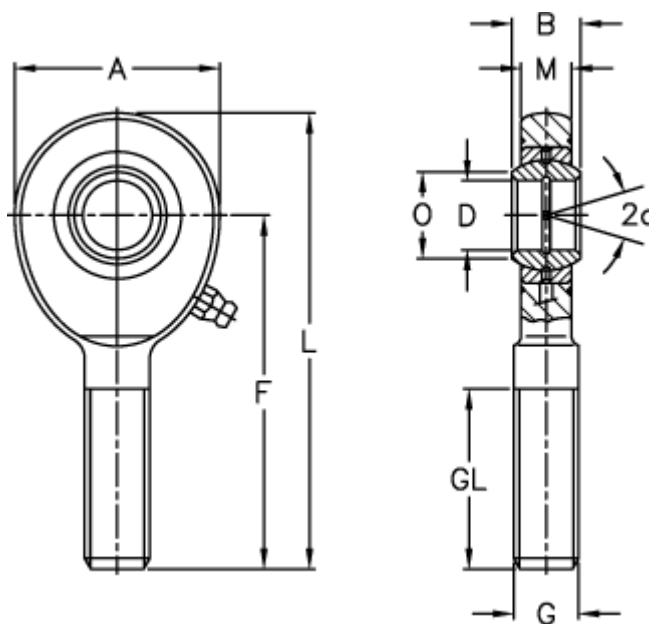

Varenummer: 03462010
Beskrivelse: Fluro Ledhoved EA 10

Mål

A	= 28	L	= 62
a (grader)	= 12	M	= 7
B	= 9	O	= 13.2
D	= 10	Statisk træk kN	= 19.9
Dynamisk træk kN	= 8.1	Vægt	= 50
F	= 48		
g	= M10		
GL	= 26		